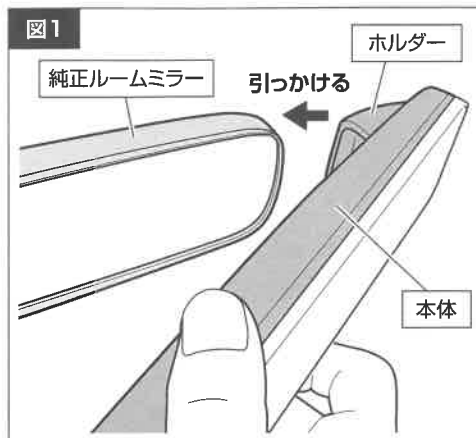

品番: FA-EMA33

品番: FA-EMA34

取扱説明書

ご使用になる前に、この取扱説明書をよくお読みいただき、正しくご使用ください。
お読みになった後も、この取扱説明書をなくさないように大切に保管してください。

●本製品には純正ルームミラータイプによる適合の可・不可があります。必ず下記の「適合一覧表」で適合を確認のうえお取付けください。

適合一覧表

●本製品が適合することを純正ルームミラー背面に表示されているECE認証番号で確認してください。

ECE認証番号 表示例

ECE認証番号 (本体表示)	適合製品
I(E11)048407	品番: FA-EMA33 FAZOM ワイドリアビューミラー Type A
I(E11)048672	品番: FA-EMA34 FAZOM ワイドリアビューミラー Type B

取付方法

1. 本製品の右側のホルダー(可動する方)を純正ルームミラーの右端に引っかけます。(図1)
2. 本製品のフレーム部分を左方向に引っ張りながら左側のホルダー(可動しない方)を純正ルームミラーの左端に引っかけます。(図2)

3. 本製品の左右のホルダーを両側から内側方向に軽く押し付けて本体を固定します。(図3)
4. 後方が見えるようにミラーの向きを調節します。

警告 必ずお読みください。

本取扱説明書に記載以外の装着や使用はしないこと。記載事項を守らなかった場合の不具合については責任を負いません。

注意 必ずお読みください。

- ミラーが割れるおそれがあるので、ミラー面を強く押さないこと。
- 本製品は緩曲面鏡のため、純正ルームミラーとは視界の距離感が異なります。
- 本製品を取付けた場合、純正ミラーの自動防眩機能は使用できません。
- 純正オプション等のルームミラーカバーとの併用はできません。
- ルームミラーの向きや角度によっては、サンバイザーが当たる場合があります。