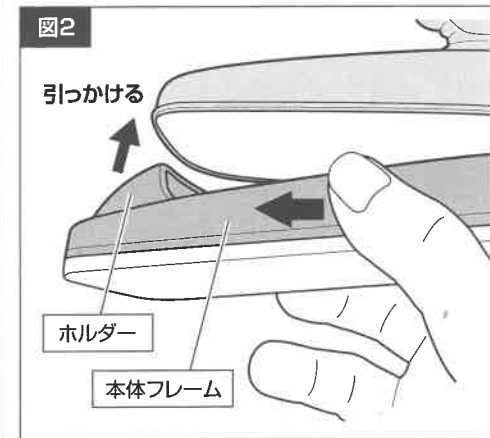

品番: FA-EMA33

品番: FA-EMA34

取扱説明書

ご使用になる前に、この取扱説明書をよくお読みいただき、正しくご使用ください。
お読みになった後も、この取扱説明書をなくさないように大切に保管してください。

●本製品には純正ルームミラータイプによる適合の可・不可があります。必ず下記の「適合一覧表」で適合を確認のうえお取付けください。

適合一覧表

●本製品が適合することを純正ルームミラー背面に表示されているECE認証番号で確認してください。

ECE認証番号 表示例

ECE認証番号 (本体表示)	適合製品
I(E11)048407	品番: FA-EMA33 FAZOM ワイドリアビューミラー Type A
I(E11)048672	品番: FA-EMA34 FAZOM ワイドリアビューミラー Type B

取付方法

1. 本製品の右側のホルダー(可動する方)を純正ルームミラーの右端に引っかけます。(図1)
2. 本製品のフレーム部分を左方向に引っ張りながら左側のホルダー(可動しない方)を純正ルームミラーの左端に引っかけます。(図2)

3. 本製品の左右のホルダーを両側から内側方向に軽く押し付けて本体を固定します。(図3)
4. 後方が見えるようにミラーの向きを調節します。

警告 必ずお読みください。

本取扱説明書に記載以外の装着や使用はしないこと。記載事項を守らなかった場合の不具合については責任を負いません。

注意 必ずお読みください。

- ミラーが割れるおそれがあるので、ミラー面を強く押さないこと。
- 本製品は緩曲面鏡のため、純正ルームミラーとは視界の距離感が異なります。
- 本製品を取付けた場合、純正ミラーの自動防眩機能は使用できません。
- 純正オプション等のルームミラーカバーとの併用はできません。
- ルームミラーの向きや角度によっては、サンバイザーが当たる場合があります。