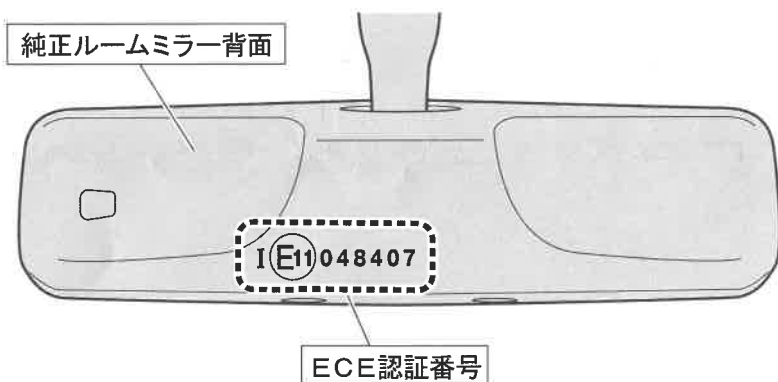

品番: FA-EMA33

品番: FA-EMA34

取扱説明書

ご使用になる前に、この取扱説明書をよくお読みいただき、正しくご使用ください。
お読みになった後も、この取扱説明書をなくさないように大切に保管してください。

●本製品には純正ルームミラータイプによる適合の可・不可があります。必ず下記の「適合一覧表」で適合を確認のうえお取付けください。

適合一覧表

●本製品が適合することを純正ルームミラー背面に表示されているECE認証番号で確認してください。

ECE認証番号 表示例

ECE認証番号 (本体表示)	適合製品
I(E11)048407	品番: FA-EMA33 FAZOM ワイドリアビューミラー Type A
I(E11)048672	品番: FA-EMA34 FAZOM ワイドリアビューミラー Type B

取付方法

1. 本製品の右側のホルダー(可動する方)を純正ルームミラーの右端に引っかけます。(図1)
2. 本製品のフレーム部分を左方向に引っ張りながら左側のホルダー(可動しない方)を純正ルームミラーの左端に引っかけます。(図2)

3. 本製品の左右のホルダーを両側から内側方向に軽く押し付けて本体を固定します。(図3)
4. 後方が見えるようにミラーの向きを調節します。

警告 必ずお読みください。

本取扱説明書に記載以外の装着や使用はしないこと。記載事項を守らなかった場合の不具合については責任を負いません。

注意 必ずお読みください。

- ミラーが割れるおそれがあるので、ミラー面を強く押さないこと。
- 本製品は緩曲面鏡のため、純正ルームミラーとは視界の距離感が異なります。
- 本製品を取付けた場合、純正ミラーの自動防眩機能は使用できません。
- 純正オプション等のルームミラーカバーとの併用はできません。
- ルームミラーの向きや角度によっては、サンバイザーが当たる場合があります。