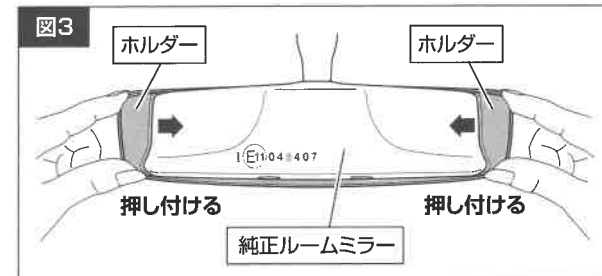

ECE認証番号 表示例

ECE認証番号 (本体表示)	適合製品
I(E11)048407	品番: FA-EMA33 FAZOM ワイドリアビューミラー Type A
I(E11)048672	品番: FA-EMA34 FAZOM ワイドリアビューミラー Type B

取付方法

1. 本製品の右側のホルダー(可動する方)を純正ルームミラーの右端に引っかけます。(図1)
2. 本製品のフレーム部分を左方向に引っ張りながら左側のホルダー(可動しない方)を純正ルームミラーの左端に引っかけます。(図2)

3. 本製品の左右のホルダーを両側から内側方向に軽く押し付けて本体を固定します。(図3)
4. 後方が見えるようにミラーの向きを調節します。

警告 必ずお読みください。

本取扱説明書に記載以外の装着や使用はしないこと。記載事項を守らなかった場合の不具合については責任を負いません。

注意 必ずお読みください。

- ミラーが割れるおそれがあるので、ミラー面を強く押さないこと。
- 本製品は緩曲面鏡のため、純正ルームミラーとは視界の距離感が異なります。
- 本製品を取付けた場合、純正ミラーの自動防眩機能は使用できません。
- 純正オプション等のルームミラーカバーとの併用はできません。
- ルームミラーの向きや角度によっては、サンバイザーが当たる場合があります。